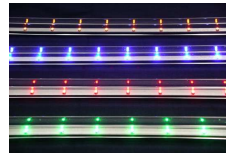

# LED Streifen

lieferbar in:

weiss  
gelb  
blau  
rot  
grün

**LED Lichtleiste** mit Schutzrohr  
12V DC mit 12 SMD LEDs,  
Stromverbrauch ca. 0,8W  
Länge: 30 cm

oder

12V DC mit 24 SMD LEDs,  
Stromverbrauch ca. 1,5W  
Länge: 28,5 cm

12flammig

24flammig

Verlängerung durch angebautes  
Stecksystem oder Zwischenver-  
bindungskabel

**mitgeliefertes Zubehör:**  
Befestigungsklemmen

**Sonderzubehör:**  
LED Zuleitung 2m lang  
mit AMP-Stecker und  
LED-Anschluß-Klemme