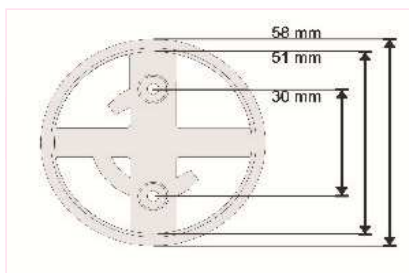

LED Strahler (Aufbau)

LED Unterbauleuchte mit 19 super-hellen LEDs (etwa 1 Watt)

LED Leuchten-Set, jede Leuchte mit 19 superhellen LEDs, inkl. Steckertrafo mit Verteiler und Schalter

lieferbar: als 3er-Set mit 5W Konverter
und
als 5er-Set mit 15W Konverter