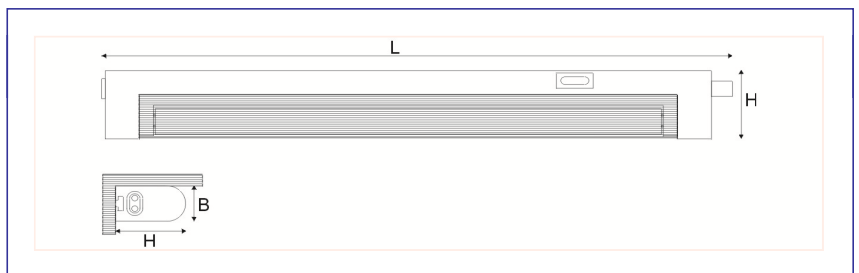

LED-TL-Lichtleiste

LED - TL - Lichtleiste

230V, weißes Kunststoffgehäuse mit Schalter und 1,50 m Zuleitung mit Eurostecker, mit Schutzabdeckung, inkl. Montagematerial, Direktverbinder (Leuchte an Leuchte) und ca. 10 cm Verbindungsleitung
Lichtfarbe: 6400K (tageslicht)

Lichtfarbe: 3000K (warmton) = Beschaffung möglich

L x B x H in mm Artikel-Nr.

LED TL-Lichtleiste	4W	228 x 22 x 36	91023004
LED TL-Lichtleiste	7W	516 x 22 x 36	91023007
LED TL-Lichtleiste	9W	549 x 22 x 36	91023009
LED TL-Lichtleiste	13W	849 x 22 x 36	91023013
LED TL-Lichtleiste	18W	1149 x 22 x 36	91023018