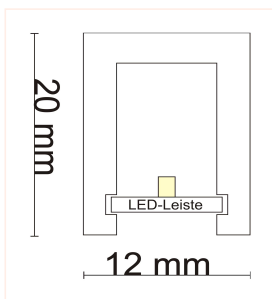

LED Paneelleuchte

LED Paneelleuchte

mit 30 SMS-LEDs, mit AMP-Stecker
Kunststoffprofil, opal, kein punktuell Licht
12V DC gesamt ca.2,4W
Länge: 500 mm bzw. nach Ihren Angaben

Anwendung:
z. B. als Lichtelement für Möbel
z. B. als Beleuchtung für Glasregale

mitgeliefertes Zubehör:

- Konverter 12V DC 5 Watt
(für max. 2 LED-Leisten 30flg.)
mit Zuleitung 1,50 m lang mit
Eurostecker und 6fach AMP-Verteiler

Sonderzubehör:

- Konverter 12V DC 15 Watt mit Zu-
leitung 1,50 m lang mit Eurostecker
und 6fach AMP-Verteiler
- AMP-Verlängerung 2 m lang