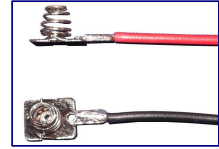

Konfektion

wir montieren für Sie zum Beispiel:

Schukowinkelstecker

CEE Stecker

Federkontakt

Wieland Stecker

Gummistecker

Lüsterklemme mit Gehäuse

Wieland Buchse

AMP Stecker und AMP Buchse

Kabel verdreht und verzinkt

Eurostecker

Aderendhülse

Eurokupplung

Twinaderendhülse

Ministecker

Ringkabelschuh

6fach Ministeckdose

Flachsteckhülse

Fußstretschalter

Flachsteckhülse mit Abzweig